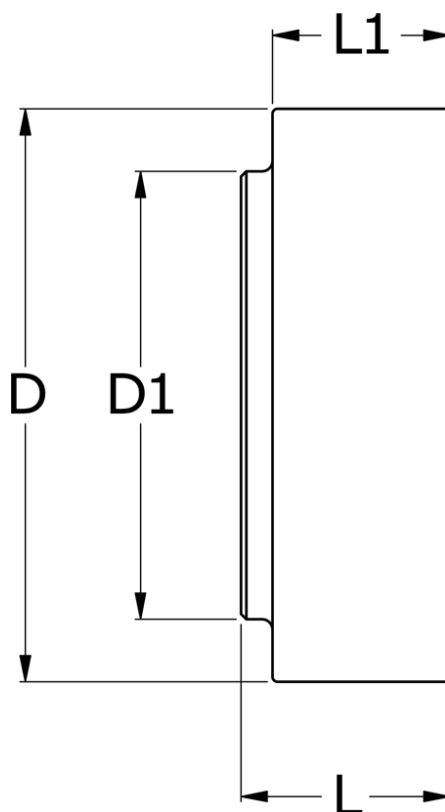

Varenummer: 330609501
Beskrivelse: Koblingsdel N-Eupex str. 95
Part 1 (inkl. gummi) uboret

Mål

D	= 95
D1	= 76
L	= 35
L1	= 30
Max boring	= 42
Moment (Nm)	= 100